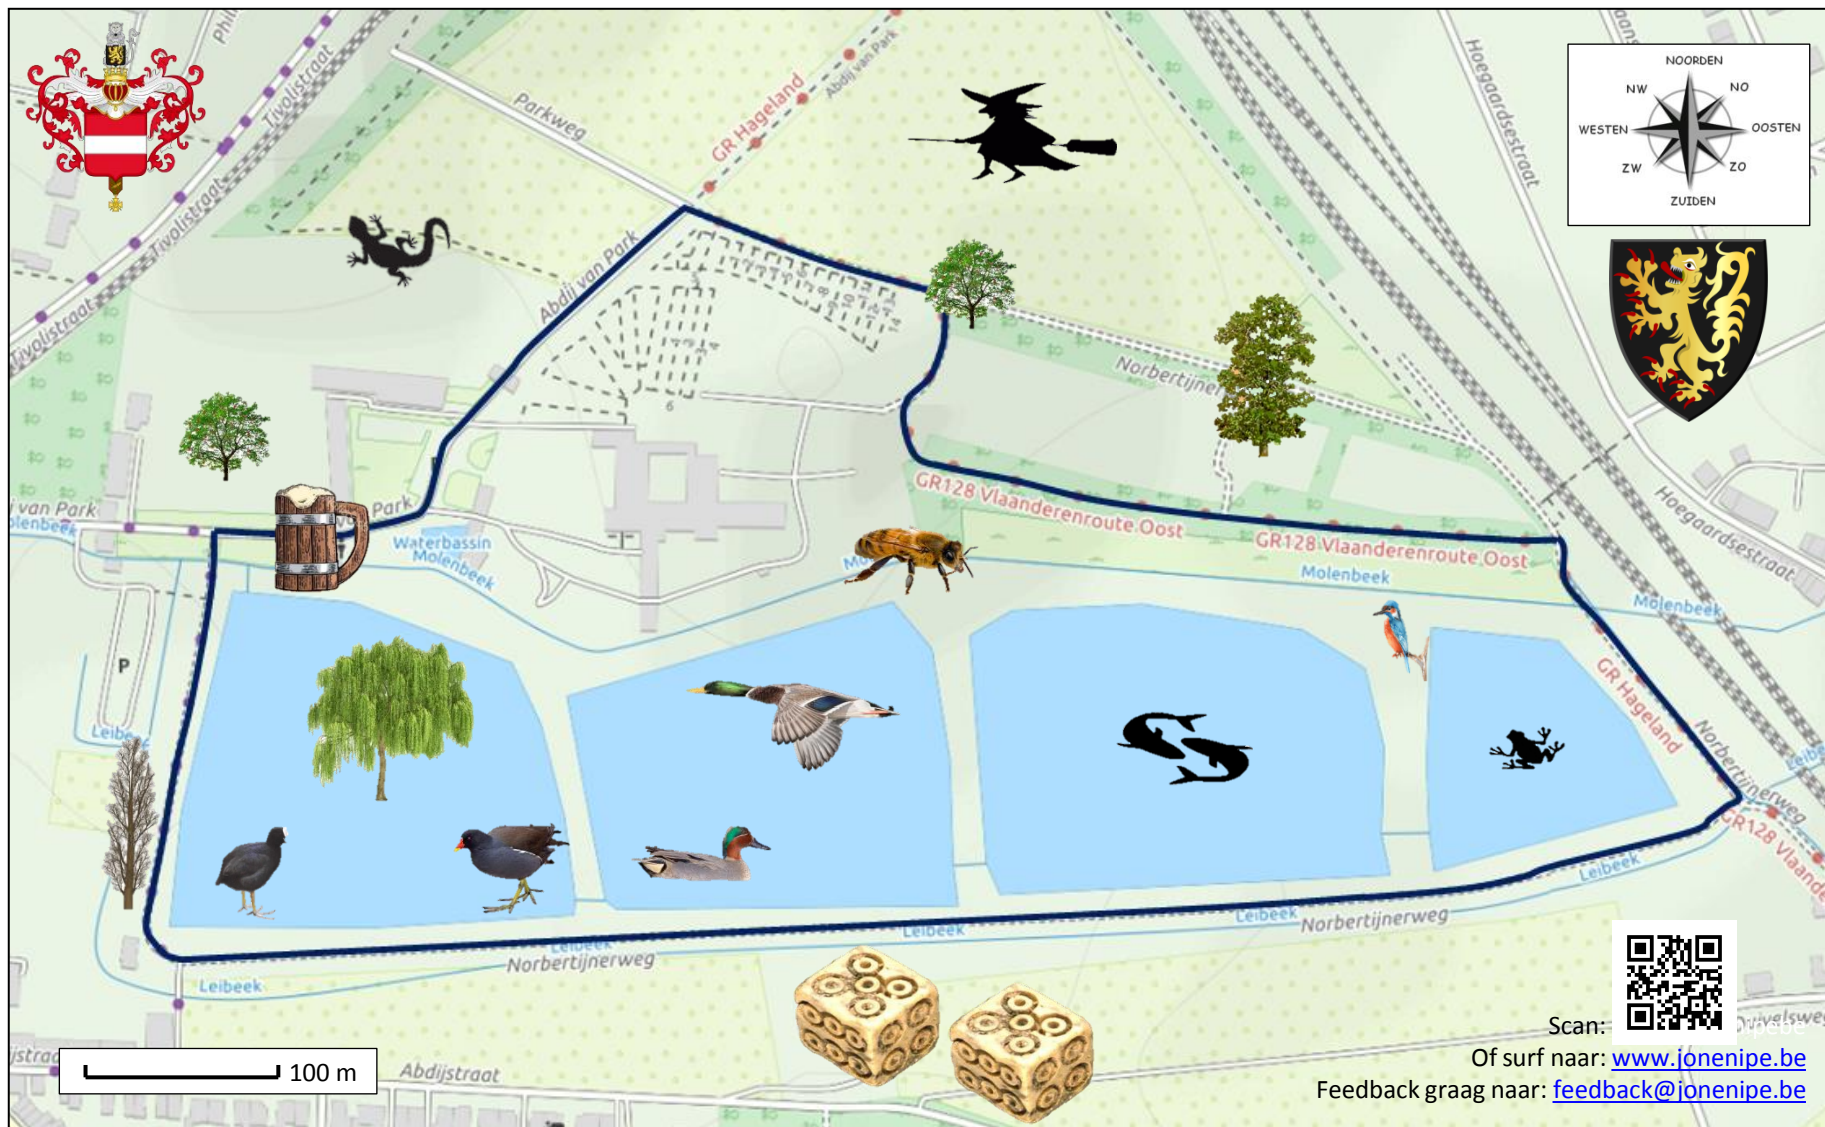

Op ontdekking rond de Abdij - Parcours

Scan: www.jonenipe.be

Of surf naar: www.jonenipe.be
Feedback graag naar: feedback@jonenipe.be